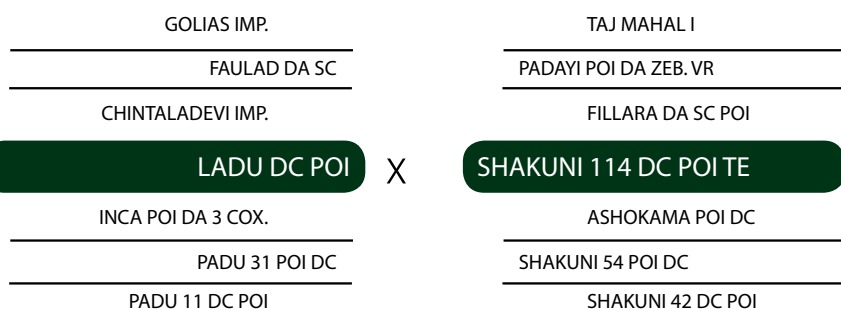

Shakuni 184 DC POI TE

Nasc.: 12/1/2013 RG: GCID 1477 Sexo: Fêmea

Prenhez do Kakinada DC POI TE, parto para outubro/2015.
PESO: 500kg
TOP 4% PESO Fase Materna