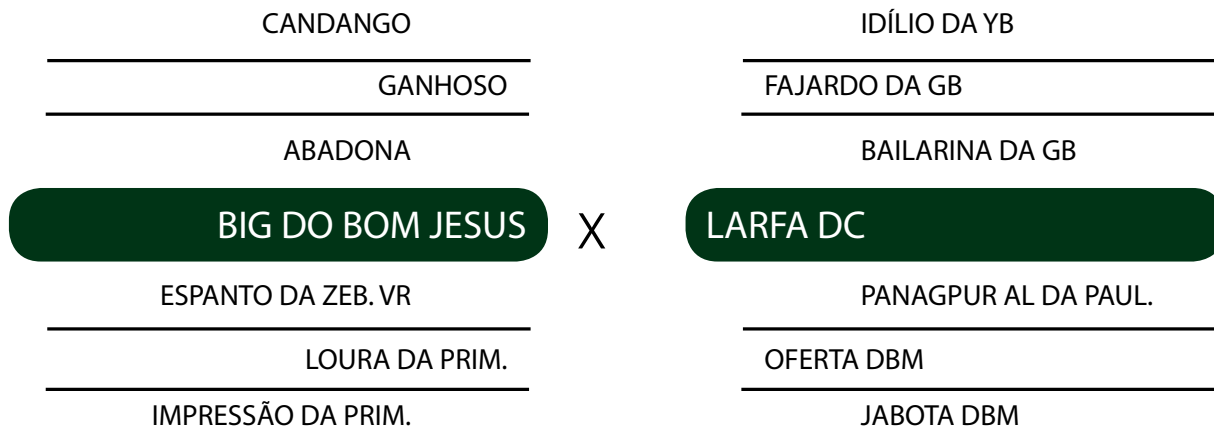

Surfo DC

Lote 81
Duplo

Nasc.: 9/12/2013   RG: GCID 1817   Sexo: Macho

TOP 1% iABCZ, TOP 1% PESO Desmama, TOP 1% PESO Sobreano, TOP 3% Ganho PESO Pós-Desmama
PESO: 549kg
CE: 31cm