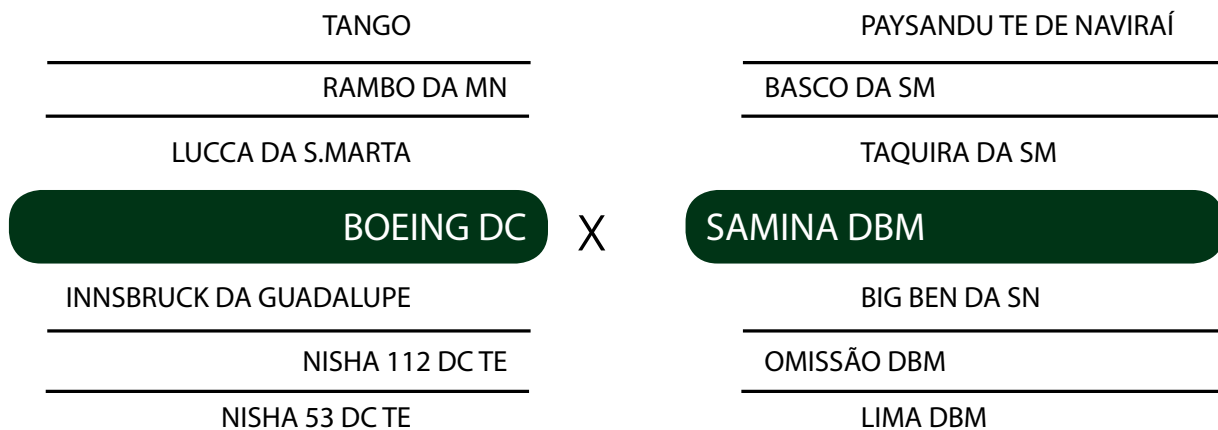

# Tanque DC

Lote 85  
Duplo

Nasc.: 6/2/2014      RG: GCID 1917      Sexo: Macho

TOP 9% iABCZ, TOP 4% PESO Desmama, TOP 11% PESO Sobreano, TOP 8% Ganho PESO Pós-Desmama e TOP 8% Idade 1º Parto  
PESO: 530kg  
CE: 35cm