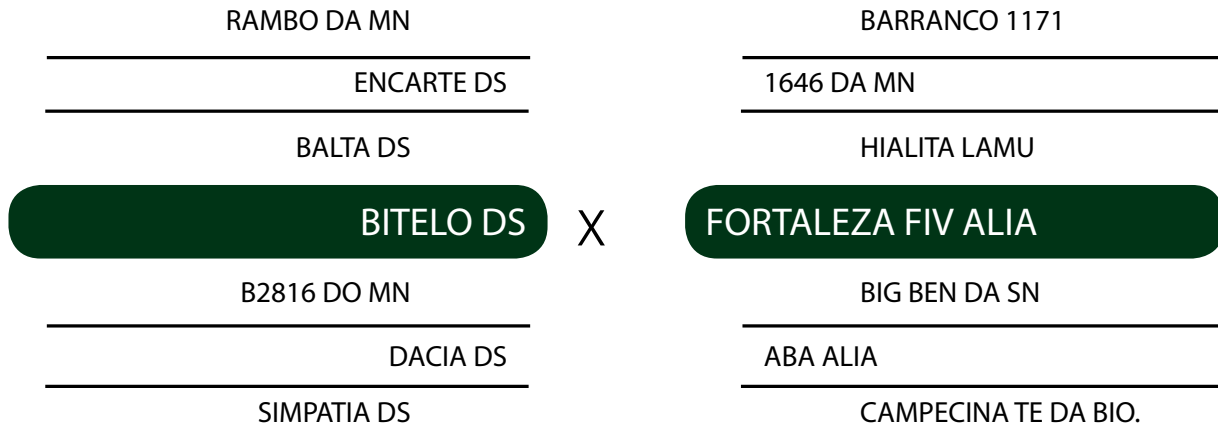

Imaculado FIV da 3 Barras

Lote 88
Duplo

Nasc.: 9/5/2014   RG: OSSC 1290   Sexo: Macho

TOP 2% iABCZ, TOP 2% PESO Desmama, TOP 2% PESO Sobreano, TOP 1% Ganho PESO Pós-Desmama, TOP 13% Perimetro Escrotal Sobreano e TOP 4% Idade 1º Parto
PESO: 512kg
CE: 30cm