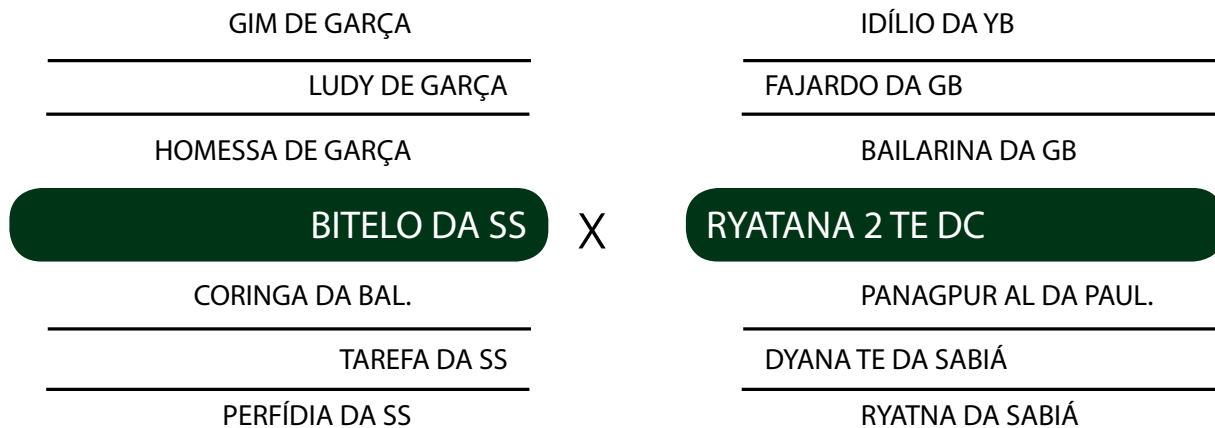

Ryatna 5 DC TE

Lote 21
Duplo

Nasc.: 6/5/2011   RG: GCID 861   Sexo: Fêmea

Avó e bisavó doadoras do plantel da Sabiá. Aos 4 anos e meio esta indo para sua 3ª cria com prenhez do Sherlock da Matinha, com parto para novembro/2015. Intervalo entre partos medio de 382 dias.

PESO: 568kg

TOP 3% iABCZ, TOP 6% PESO Desmama, TOP 11% PESO Sobreano e TOP 1% Idade 1º Parto