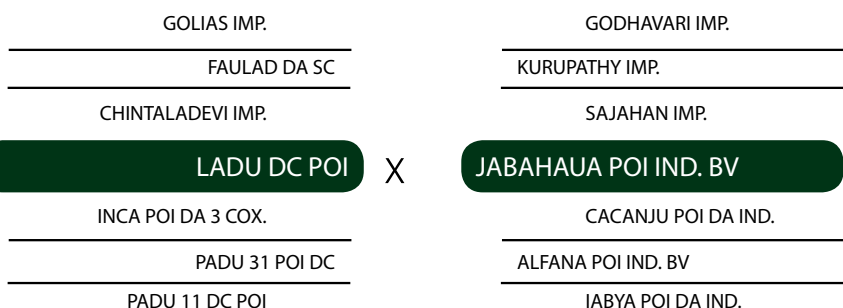

# Vedva POI da Indiana

Nasc.: 15/10/2011 RG: TACA 9329 Sexo: Fêmea

Antes dos 4 anos de idade está indo para sua 2ª cria com prenhez do Varedo DC POI TE, parto para janeiro/2016.  
PESO: 537kg  
TOP 7% PESO Fase Materna