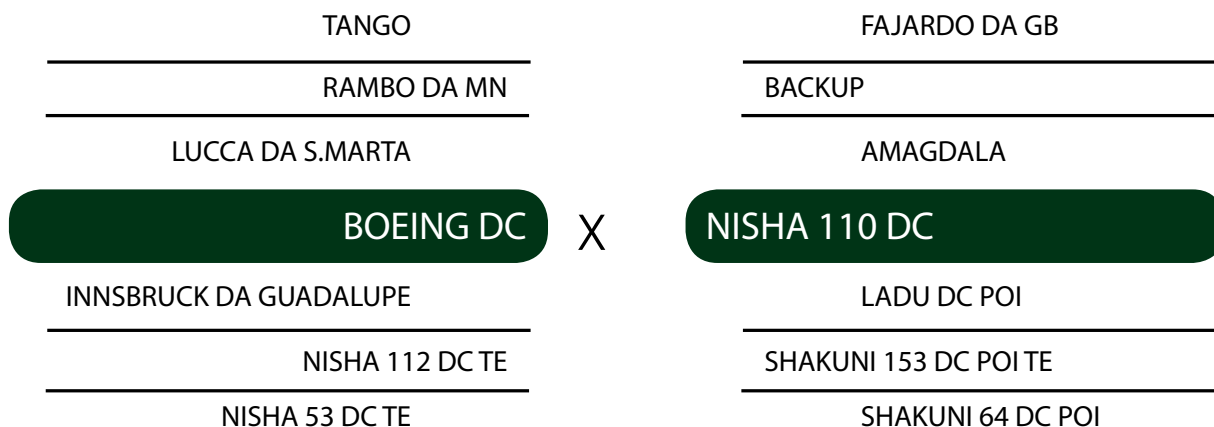

Tajo DC

Nasc.: 5/3/2014   RG: GCID 1963   Sexo: Macho

TOP 3% iABCZ, TOP 8% PESO Desmama, TOP 6% PESO Sobreano, TOP 8% Ganho PESO Pós-Desmama e TOP 12% Perimetro Escrotal Sobreano
PESO: 532kg
CE: 31cm

COMPRADOR: _____ R$ _____