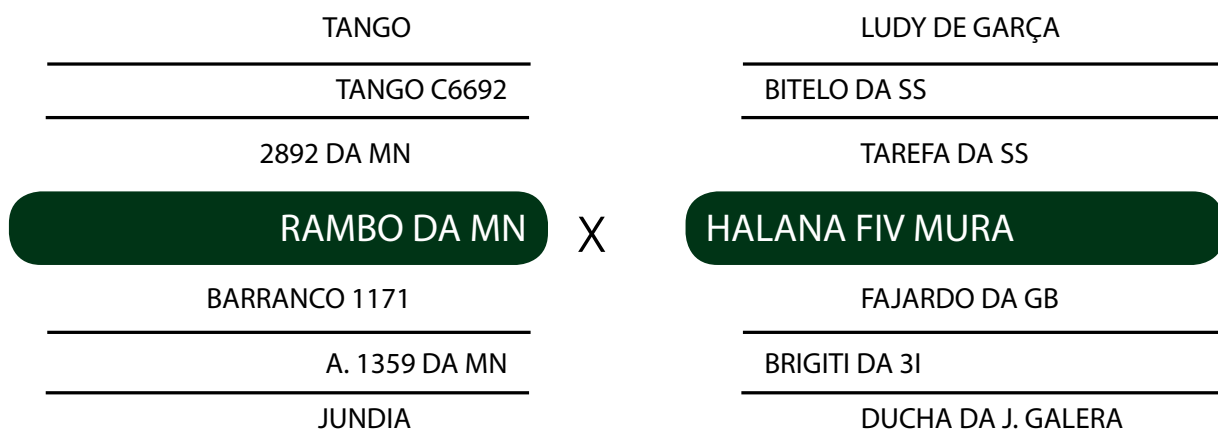

Sambo 3 DC TE

Nasc.: 12/9/2013   RG: GCID 1685   Sexo: Macho

TOP 8% iABCZ, TOP 17% Ganho PESO Pós-Desmama, TOP 5% PESO Fase Materna, TOP 16% Perimetro Escrotal Sobreano e TOP 6% Idade 1º Parto
PESO: 593kg
CE: 32cm

COMPRADOR: _____ R$ _____